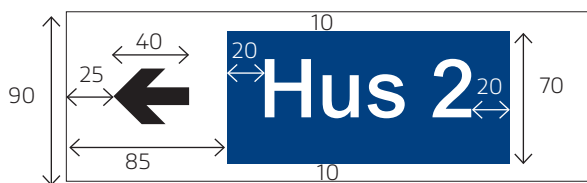

Hänvisningsskylt för gående

Toppskylt blå bakgrund

Storlek: 600*70 mm

Text: Arial medium, 159 pkt, x-höjd 40 mm

Plan: Arial normal, 45 pkt, x-höjd 11mm

Symbolbild: 65*65 mm

Paneler

Text: Arial medium, 122 pkt, x-höjd 31mm

Riktningsspil: Ref.nr: PI PF 030, längd: 40 mm