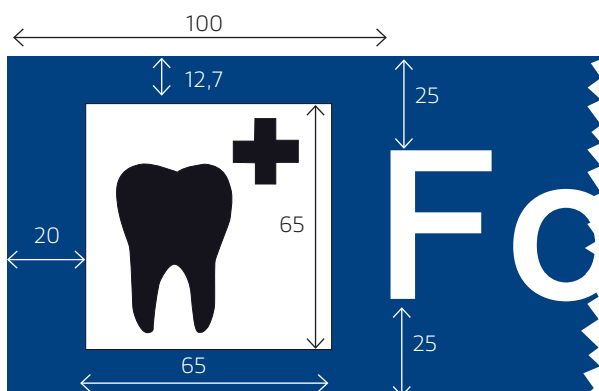

Rak entréskylt med logotyp

Toppskyltar blå bakgrund

Storlek 90*600 mm

Text och siffra: Arial medium, 159 pkt,

x-höjd 40 mm

Symbolbild: 65*65 mm

Toppskylt vit bakgrund, blå bottenlinje

Storlek 90*600 mm

Text: Arial normal, 99 pkt, x-höjd 25 mm

Paneler

Storlek: 50*600 mm

Text: Arial medium, 99 pkt, x-höjd 25 mm

Entréskylt på fasad inom sjukhusområdet

Huvudpanel blå

Storlek: 350*80 mm

Hus: Arial normal, 54 pkt, x-höjd 14 mm