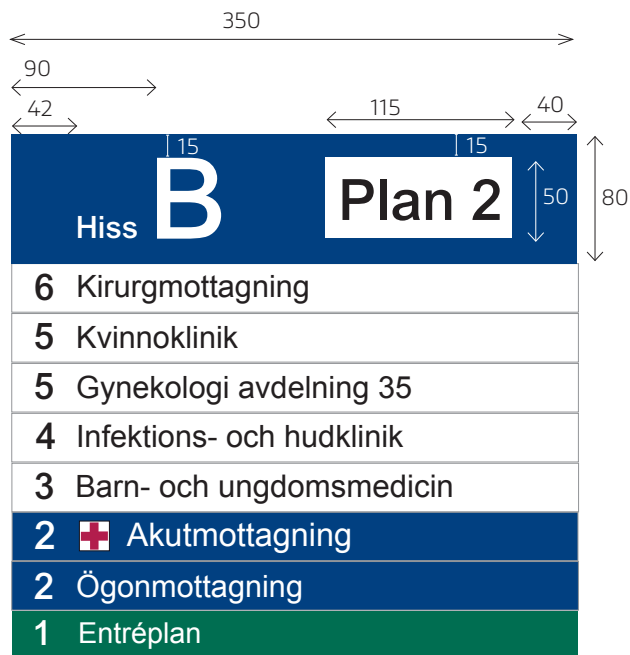

Innehållsförteckning

Skyltar inomhus

Informationstavla i huvudentré	4
Målpunkt	4
Skylt vid personhiss	5
Hänvisningsskylt (taks skylt)	5
Verksamhetsskylt	6
Kompletterande hänvisningsskylt	6
Hänvisningsskylt i kulvert	7
Husskylt i kulvert	7
Rumsskylt	7
Hänvisningstavla inom Blekingesjukhuset	8
Hänvisningsskylt till huvudingång	8
Hänvisningstavla i entréer	9
Symbolskyltar och serviceskyltar	10

Skyltar utomhus

Orienteringstavla över sjukhusområdet	11
Hänvisningsskylt för gående	12
Hänvisningsskylt för fordonstrafik	13
Husskylt	14
Rak entréskylt inom sjukhusområdet	14
Rak entréskylt med logotyp	15
Entréskylt på fasad inom sjukhusområdet	16
Entréskylt på fasad	16
Fasadskylt	17
Förbudsskylt	17
Anteckningssidor	18–19

Skylt vid personhiss

Planskylt

Toppskylt

Storlek: 350* 80 mm

Hiss: Arial medium, 54 pkt, x-höjd 14 mm

B: Arial medium, 198 pkt, x-höjd 50 mm

Plan 2: Arial medium, 100 pkt, x-höjd 25 mm

Taktil skylt

Paneler

Storlek: 350*30 mm

Siffror: Arial medium, 72 pkt, x-höjd 18 mm

Namn: normal, 64 pkt, x-höjd 16 mm

Hänvisningsskylt (taks skylt)

Planskylt

Storlek: 1200*120 mm

Riktningsspil: Ref.nr: PI PF 030, längd 82 mm