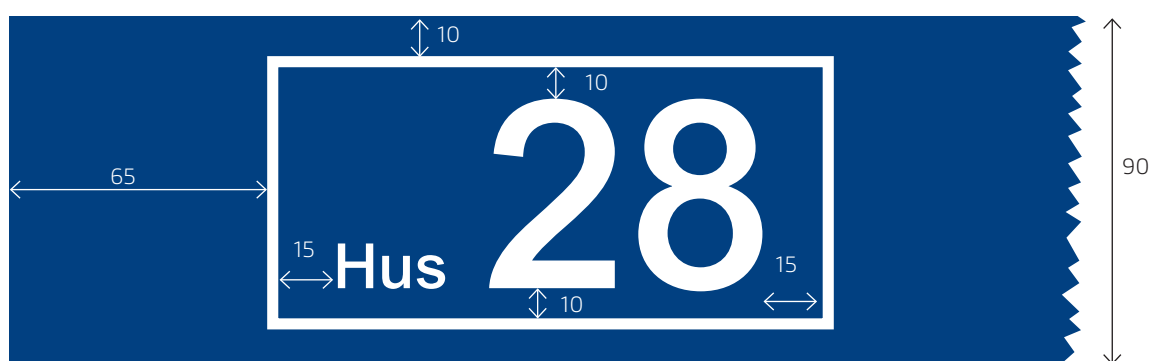

Hänvisningstavla inom Blekingesjukhuset

Planskylt

Toppskylt

Storlek: 600*90 mm

Text hus, plan: Arial medium, 45 pkt, x-höjd 11mm

Nummer: Arial medium, 190 pkt, x-höjd 48 mm

Taktil skylt

Paneler

Storlek: 600*50 mm

Riktningsspil: Ref.nr: PI PF 030, längd: 33 mm

Text: Arial normal, 99 pkt, x-höjd 25 mm

Text hiss: Arial normal, 40 pkt, x-höjd 10 mm