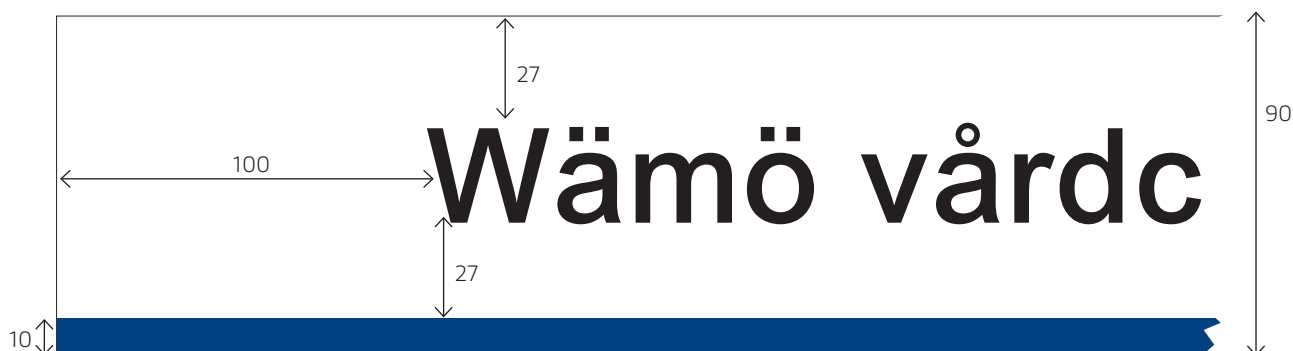

Rak entréskylt med logotyp

Toppskyltar blå bakgrund

Storlek 90*600 mm

Text och siffra: Arial medium, 159 pkt,

x-höjd 40 mm

Symbolbild: 65*65 mm

Toppskylt vit bakgrund, blå bottenlinje

Storlek 90*600 mm

Text: Arial normal, 99 pkt, x-höjd 25 mm

Paneler

Storlek: 50*600 mm

Text: Arial medium, 99 pkt, x-höjd 25 mm