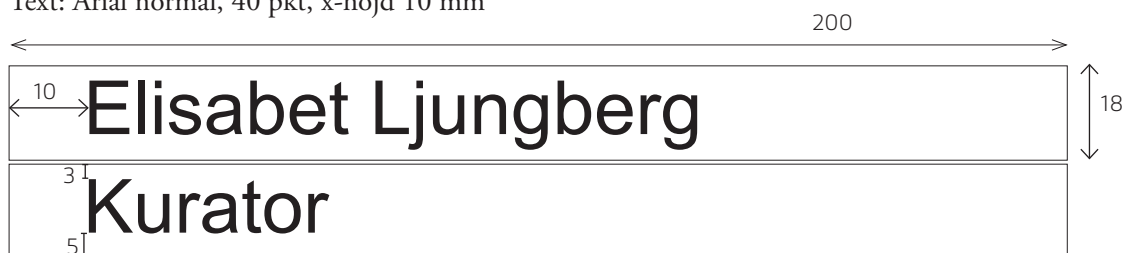

Hus: Arial medium 150 pkt, x-höjd 37 mm

Vit ram: 10 mm

Bredden på bottenplattan är här 270 mm, men måste anpassas beroende på siffra och siffror.

Rumsskylt

Planskylt

Storlek: 200*18 mm

Text: Arial normal, 40 pkt, x-höjd 10 mm