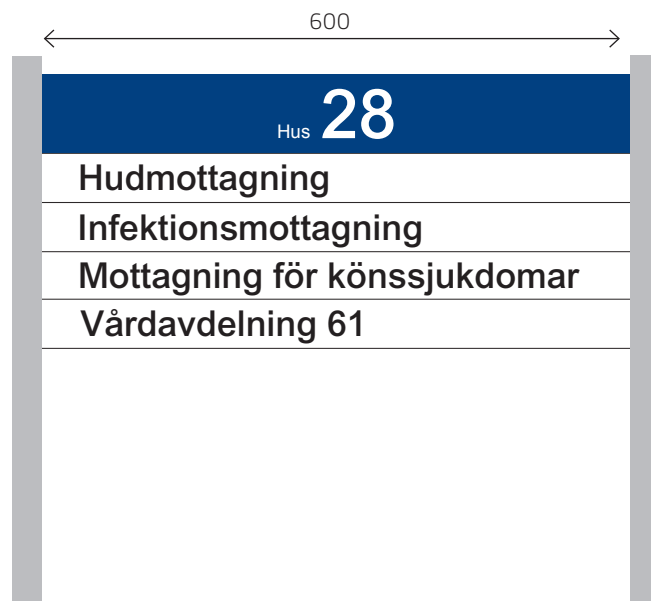

Rak entréskylt inom sjukhusområdet

Överdel med centrerad text

Storlek: 600*50 mm

Hus: Arial normal, 54 pkt, x-höjd 14 mm

Siffra: Arial medium, 198 pkt, x-höjd 50 mm

Paneler

Text: Arial medium, 103 pkt, x-höjd 26 mm

Rak entréskylt med logotyp

Toppskyltar blå bakgrund

Storlek 90*600 mm

Text och siffra: Arial medium, 159 pkt,

x-höjd 40 mm

Symbolbild: 65*65 mm

Toppskylt vit bakgrund, blå bottenlinje

Storlek 90*600 mm