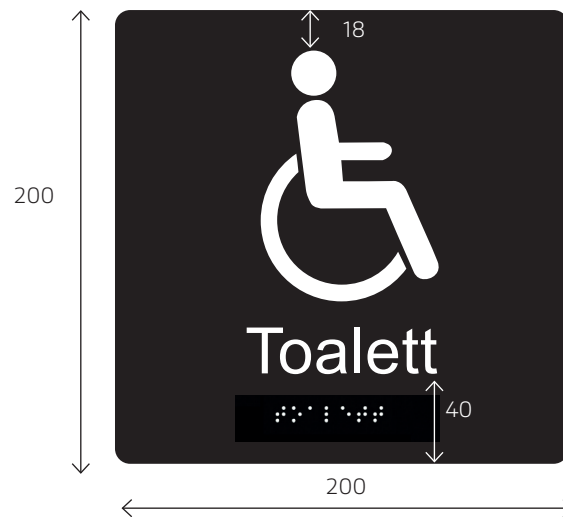

Hänvisningstavla i entréer

Planskylt

Toppskylt blå bakgrund

Storlek: 600*90 mm

Text och siffra: Arial medium, 159 pkt, x-höjd 40 mm

Plan: Arial normal, 45 pkt, x-höjd 11mm

Symbolbild: 65*65 mm

Planskylt

Toppskylt vit bakgrund med blå bottenlinje

Storlek: 600*90 mm

Text: Arial normal, 99 pkt, x-höjd 25 mm

Taktil skylt

Paneler

Storlek: 600*50 mm

Text: Arial normal, 99 pkt, x-höjd 25 mm

Riktningsspil: Ref.nr: PI PF 030, längd: 33 mm

Symbolskyltar och serviceskyltar

Taktil skylt

Storlek: 200*200 mm

Text: Arial normal centrerad, 80 pkt,
spärning 10, x-höjd 20 mm

Hänvisningsskylt för gående

Toppskylt blå bakgrund

Storlek: 600*70 mm

Text: Arial medium, 159 pkt, x-höjd 40 mm