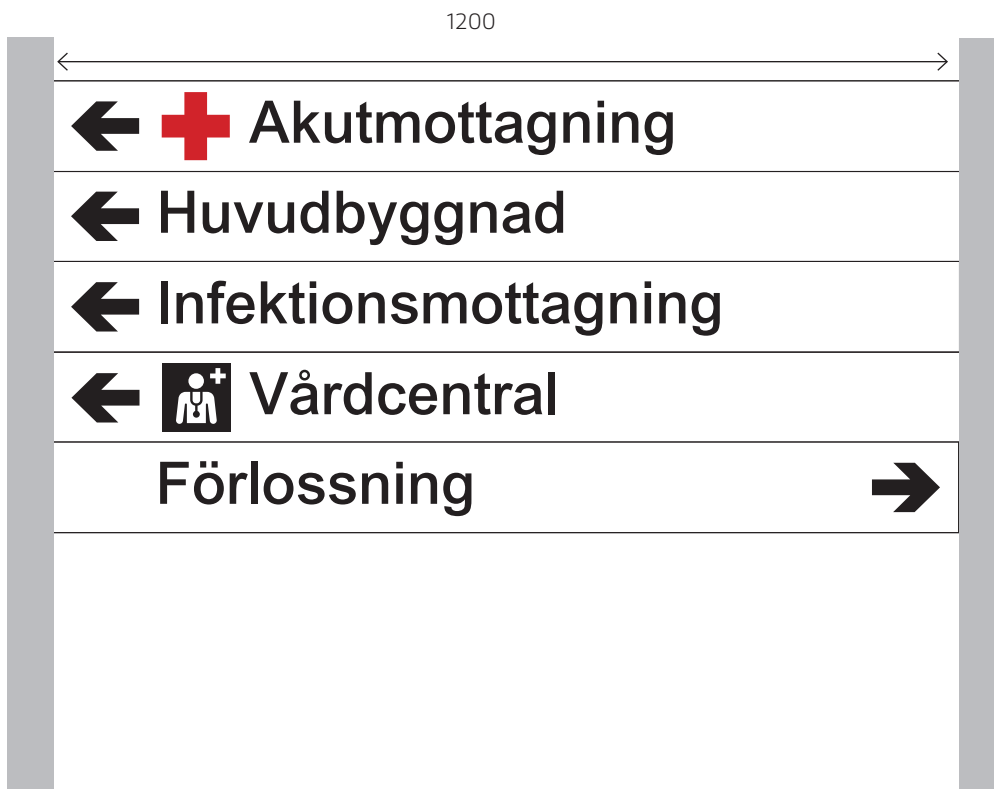

Hänvisningsskylt för fordonstrafik

Paneler

Storlek: 1200*120 mm

Text: Arial medium, 260 pkt, x-höjd 65 mm

Riktningsspil: Ref.nr: PI PF 030, längd: 90 mm

Skylden ska följa vägverkets standard för trafikskyltar när det gäller skyltmaterial.