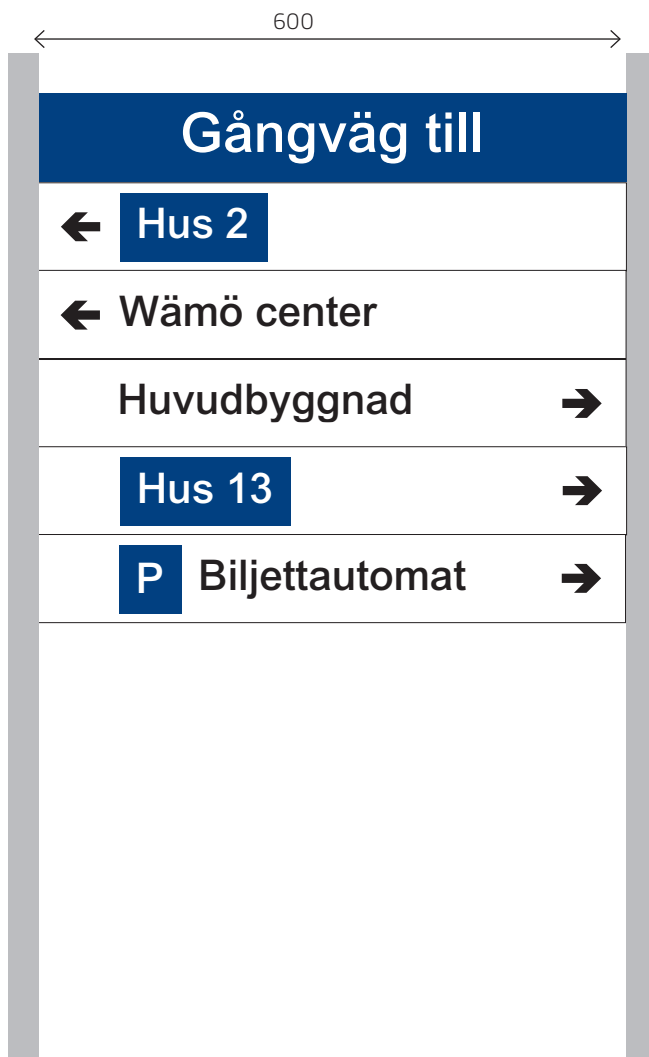

Hänvisningsskylt för gående

Toppskylt blå bakgrund

Storlek: 600*70 mm

Text: Arial medium, 159 pkt, x-höjd 40 mm

Plan: Arial normal, 45 pkt, x-höjd 11mm

Symbolbild: 65*65 mm

Paneler

Text: Arial medium, 122 pkt, x-höjd 31mm

Riktningsspil: Ref.nr: PI PF 030, längd: 40 mm