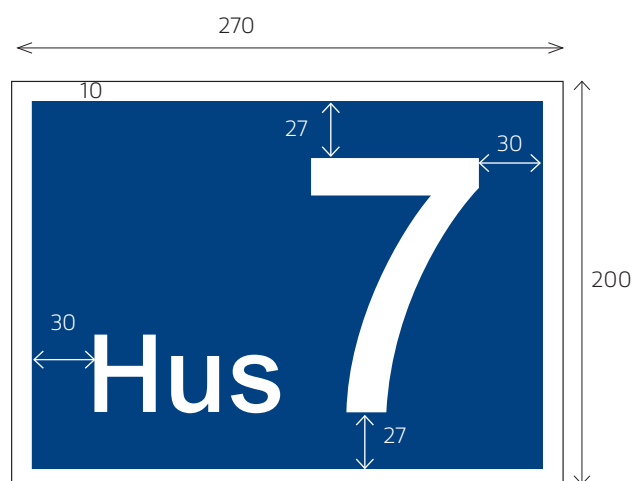

Siffror: Arial medium 260 pkt, x-höjd 66 mm

Hus: Arial medium 60 pkt, x-höjd 16 mm

Rektangel: linjebredd 7 mm

Husskylt i kulvert

Planskylt

Storlek en siffra: 270*200 mm

Siffror: Arial medium 500 pkt, x-höjd 125 mm

Hus: Arial medium 150 pkt, x-höjd 37 mm

Vit ram: 10 mm

Bredden på bottenplattan är här 270 mm, men måste anpassas beroende på siffra och siffror.

Rumsskylt

Planskylt

Storlek: 200*18 mm

Text: Arial normal, 40 pkt, x-höjd 10 mm

Hänvisningstavla inom Blekingesjukhuset

Planskylt

Toppskylt

Storlek: 600*90 mm

Text hus, plan: Arial medium, 45 pkt, x-höjd 11mm

Nummer: Arial medium, 190 pkt, x-höjd 48 mm

Taktil skylt

Paneler

Storlek: 350*60 mm

Text: Arial medium, 96 pkt, x-höjd 26 mm

Symbolbilder: 45*45 mm

Huvudpanel vit med blå bottenlinje

Storlek: 350*60 mm

Text: Arial normal, 60 pkt, x-höjd 15 mm

Blå bottenlinje: 5 mm

Paneler