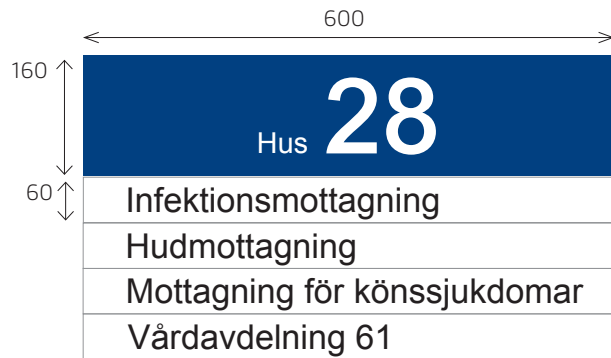

Rak entréskylt med logotyp

Toppskyltar blå bakgrund

Storlek 90*600 mm

Text och siffra: Arial medium, 159 pkt,

x-höjd 40 mm

Symbolbild: 65*65 mm

Toppskylt vit bakgrund, blå bottenlinje

Storlek 90*600 mm

Text: Arial normal, 99 pkt, x-höjd 25 mm

Paneler

Storlek: 50*600 mm

Text: Arial medium, 99 pkt, x-höjd 25 mm

Entréskylt på fasad inom sjukhusområdet

Huvudpanel blå

Storlek: 350*80 mm

Hus: Arial normal, 54 pkt, x-höjd 14 mm

Siffra: Arial medium, 198 pkt, x-höjd 50 mm

Paneler

Storlek: 350*30 mm

Text: normal, 64 pkt, x-höjd 16 mm

Entréskylt på fasad

Toppskylt med logotyp

Storlek: 350*135 mm

Huvudpanel blå