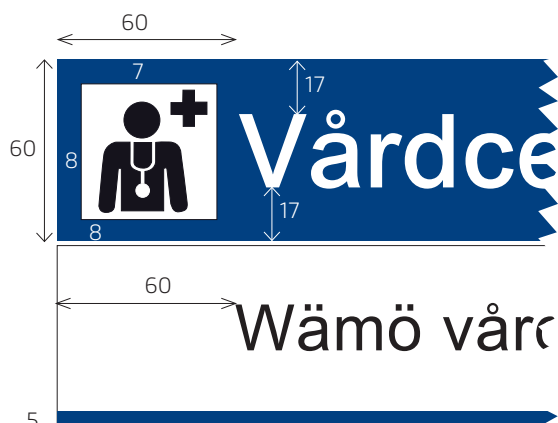

Siffra: Arial medium, 198 pkt, x-höjd 50 mm

Paneler

Storlek: 350*30 mm

Text: normal, 64 pkt, x-höjd 16 mm

Entréskylt på fasad

Toppskylt med logotyp

Storlek: 350*135 mm

Huvudpanel blå

Storlek: 350*60 mm

Text: Arial medium, 96 pkt, x-höjd 26 mm

Symbolbilder: 45*45 mm

Huvudpanel vit med blå bottenlinje

Storlek: 350*60 mm

Text: Arial normal, 60 pkt, x-höjd 15 mm

Blå bottenlinje: 5 mm

Paneler

Storlek: 350*30 mm

Text: Arial normal, 60 pkt, x-höjd 15 mm

Fasadskylt

Rekommenderad storlek: 1200*650 mm (Kan anpassas efter läsavstånd.)

Text: Arial medium, centrerad, 400 pkt, x-höjd 100 mm

Förbudsskylt

Taktil skylt

Storlek: bredd 200 mm, höjden på skylten anpassas efter innehållet.

Huvudtext: Arial medium, centrerad, 125 pkt, x-höjd 27 mm. Under huvudtexten punktskrift.

Informationstext: Arial normal, 40 pkt, x-höjd 10 mm