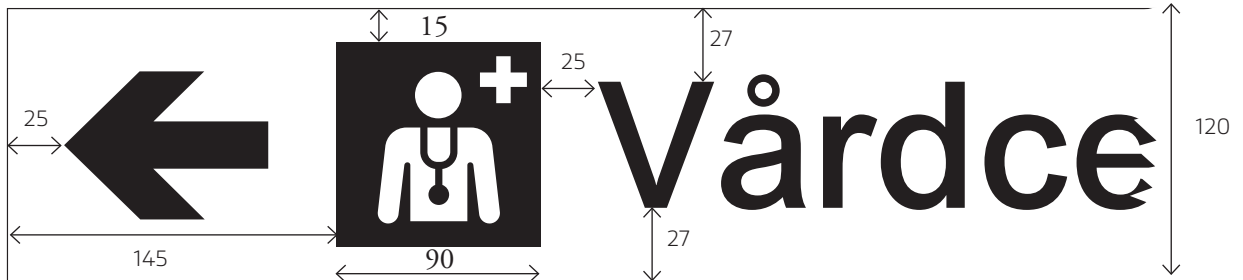

Hänvisningsskylt för fordonstrafik

Paneler

Storlek: 1200*120 mm

Text: Arial medium, 260 pkt, x-höjd 65 mm

Riktningsspil: Ref.nr: PI PF 030, längd: 90 mm

Skylden ska följa vägverkets standard för trafikskyltar när det gäller skyltmaterial.