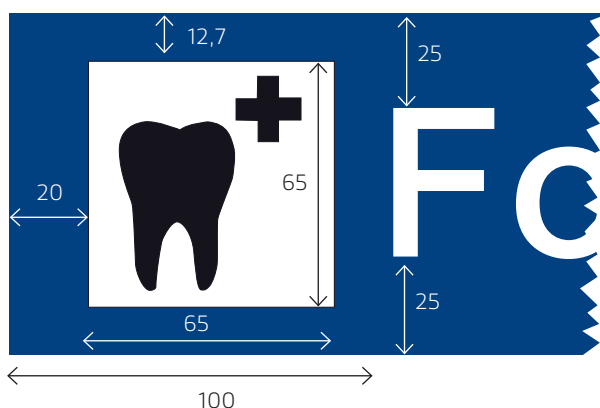

Hänvisningstavla i entréer

Planskylt

Toppskylt blå bakgrund

Storlek: 600*90 mm

Text och siffra: Arial medium, 159 pkt, x-höjd 40 mm

Plan: Arial normal, 45 pkt, x-höjd 11mm

Symbolbild: 65*65 mm

Planskylt

Toppskylt vit bakgrund med blå bottenlinje

Storlek: 600*90 mm

Text: Arial normal, 99 pkt, x-höjd 25 mm

Taktil skylt

Paneler

Storlek: 600*50 mm

Text: Arial normal, 99 pkt, x-höjd 25 mm

Riktningsspil: Ref.nr: PI PF 030, längd: 33 mm

Symbolskyltar och serviceskyltar

Taktil skylt

Storlek: 200*200 mm

Text: Arial normal centrerad, 80 pkt,
spärning 10, x-höjd 20 mm

Hänvisningsskylt för gående

Toppskylt blå bakgrund

Storlek: 600*70 mm

Text: Arial medium, 159 pkt, x-höjd 40 mm